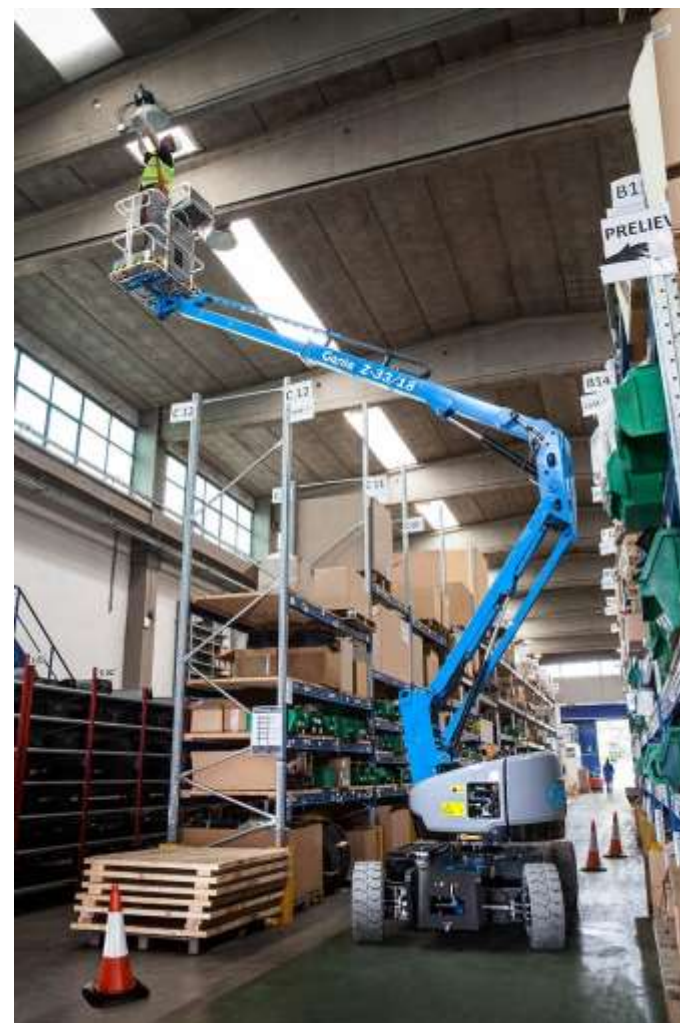

- **Principais características**
- Equipamento mais leve em comparação a máquinas com alcance similar – 3665 kg (Equipamento ANSI)
- Fast Mast™
- Chassis compacto para operação em espaços confinados
- Até 2 pessoas na plataforma (200kg de capacidade)
- Zero tail swing
- Peças em comum com outros equipamentos Genie

Genie
A TEREX BRAND

Z-33/18 – Leve, compacta e produtiva

www.ipaf.org

Especificações

Altura máximo da plataforma	10.52 m
Alcance horizontal máximo	4.57 m
Alcance sobre obstáculos (braço estendido)	4.57 m
Capacidade de peso	200 kg irrestrito
Largura e comprimento da MEWP (em operação)	1.5 m; 4.17 m

Z-33/18 – Leve, compacta e produtiva

www.ipaf.org

Z-33/18

Altura de trabalho: 12 m

Transporte facilitado

Peso: 3.665kg

Z-33/18

Posição de transporte:

Comprimento: 4,17 m

Largura: 1,50 m

Altura: 1,98 m

Z-34/22 DC

Altura de trabalho: 12.52 m

Peso: 5.443kg

Z-34/22

Posição de transporte: