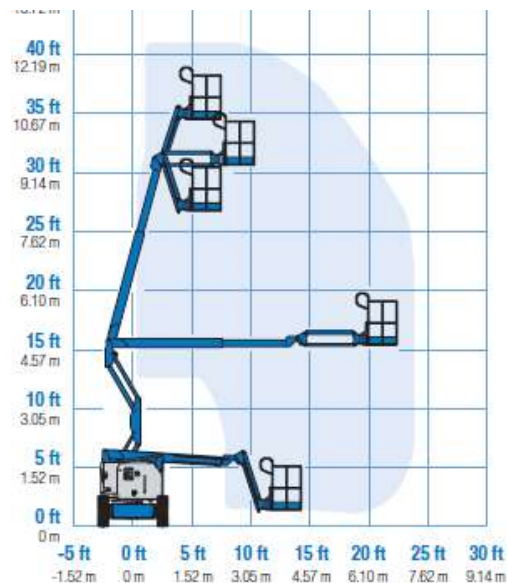

Genie
A TEREX BRAND

Z-33/18 – Leve, compacta e produtiva

www.ipaf.org

Especificações

Altura máximo da plataforma	10.52 m
Alcance horizontal máximo	4.57 m
Alcance sobre obstáculos (braço estendido)	4.57 m
Capacidade de peso	200 kg irrestrito
Largura e comprimento da MEWP (em operação)	1.5 m; 4.17 m

Z-33/18 – Leve, compacta e produtiva

www.ipaf.org

Z-33/18

Altura de trabalho: 12 m

Transporte facilitado

Peso: 3.665kg

Z-33/18

Posição de transporte:

Comprimento: 4,17 m

Largura: 1,50 m

Altura: 1,98 m

Z-34/22 DC

Altura de trabalho: 12.52 m

Peso: 5.443kg

Z-34/22

Posição de transporte:

Comprimento: 5,64 m

Largura: 1,73 m

Altura: 2,0 m

Com peso 33% menor, a Z-33 acessa locais com pisos mais frágeis.

Muito obrigado!

www.ipaf.org

A Genie lhe agradece por seu negócio!

Gustavo Montanhan
Sales Manager - Aerial Work Platforms
Terex Latin America
M +55 11 97624-5783
E gustavo.montanhan@terex.com