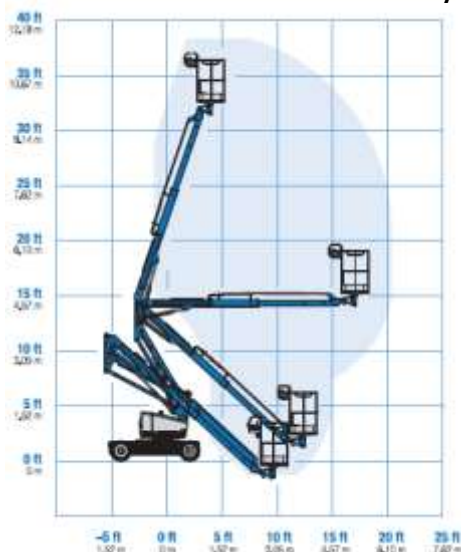

Genie
A TEREX BRAND

Z-33/18 – Leve, compacta e produtiva

www.ipaf.org

Especificações

Altura máximo da plataforma	10.52 m
Alcance horizontal máximo	4.57 m
Alcance sobre obstáculos (braço estendido)	4.57 m
Capacidade de peso	200 kg irrestrito
Largura e comprimento da MEWP (em operação)	1.5 m; 4.17 m

Z-33/18 – Leve, compacta e produtiva

www.ipaf.org

Z-33/18

Altura de trabalho: 12 m

Transporte facilitado

Peso: 3.665kg

Z-33/18

Posição de transporte:

Comprimento: 4,17 m

Largura: 1,50 m

Altura: 1,98 m

Z-34/22 DC

Altura de trabalho: 12.52 m

Peso: 5.443kg

Z-34/22

Posição de transporte:

Comprimento: 5,64 m

Largura: 1,73 m

Altura: 2,0 m

Com peso 33% menor, a Z-33 acessa locais com pisos mais frágeis.

Muito obrigado!

www.ipaf.org

A Genie lhe agradece por seu negócio!

Gustavo Montanhan
Sales Manager - Aerial Work Platforms
Terex Latin America
M +55 11 97624-5783
E gustavo.montanhan@terex.com